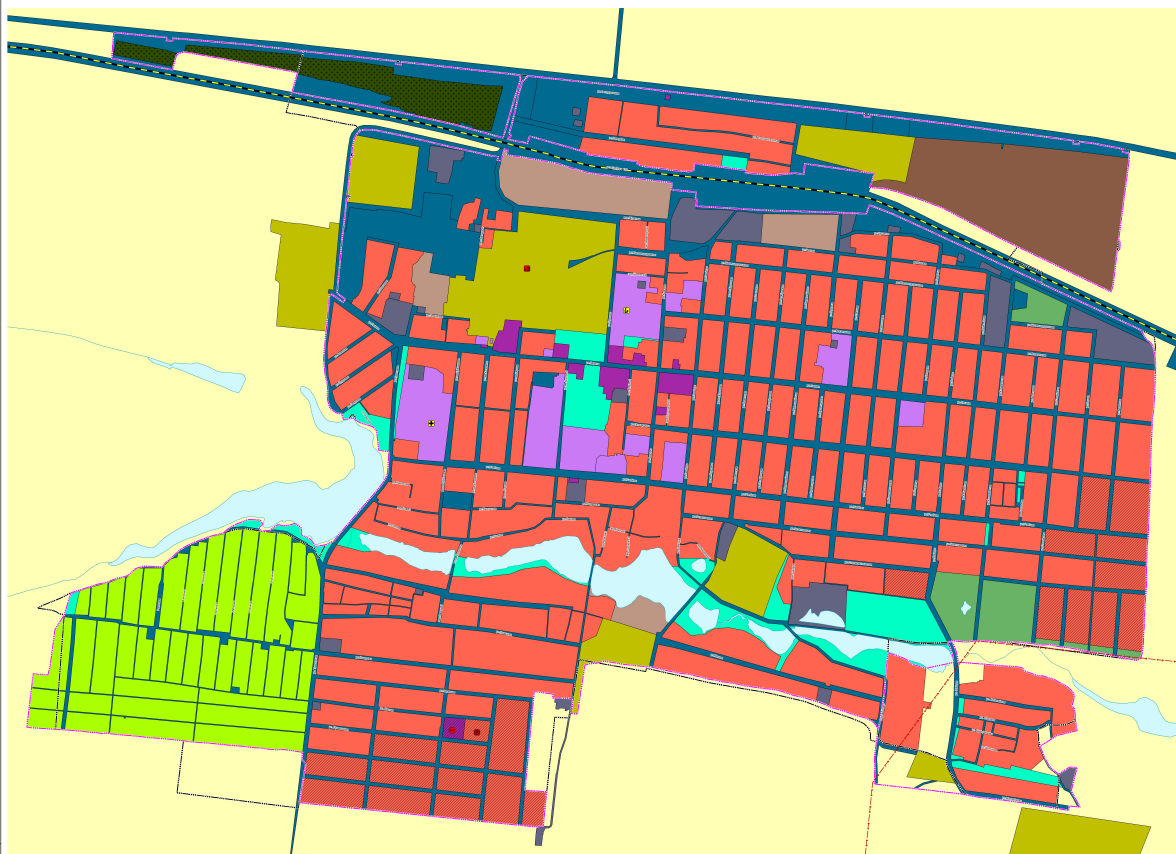

Посёлок Гигант
МАСШТАБ 1 : 5 000

Посёлок Глубокая Балка
МАСШТАБ 1 : 5 000