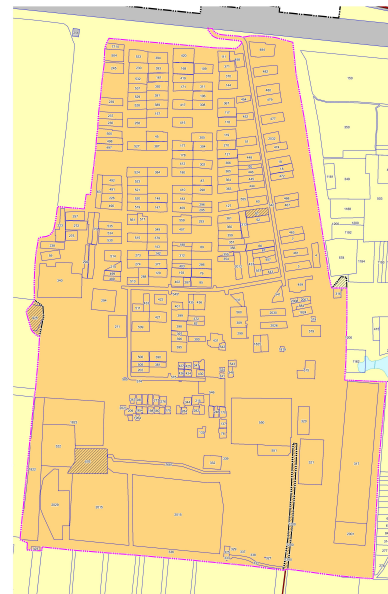

Посёлок Сеятель Северный
МАСШТАБ 1 : 5 000

Лист 1	Лист 2
1	2